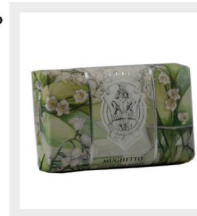

**Art. 242517 Arancio Mediter-
raneo**
200 g - 7.0 oz
con estratto biologico di arancio
Mediterranean Orange
with organic orange extract
Master Pack: 12 pcs
Ean Code: 80 03085 01732 3

Art. 242511 Melograno
200 g - 7.0 oz
con estratto biologico di melo-
grano
Pomegranate
with organic pomegranate extract
Master Pack: 12 pcs
Ean Code: 80 03085 01705 7

Art. 242513 Rosa selvatica
200 g - 7.0 oz
con estratto biologico di rosa canina
Wild Rose
with organic wildrose extract
Master Pack: 12 pcs
Ean Code: 80 03085 01707 1

Art. 242519 Cipresso Argentato
200 g - 7.0 oz
con estratto biologico di cipresso
Silver Cypress
with organic cypress extract
Master Pack: 12 pcs
Ean Code: 80 03085 01704 0